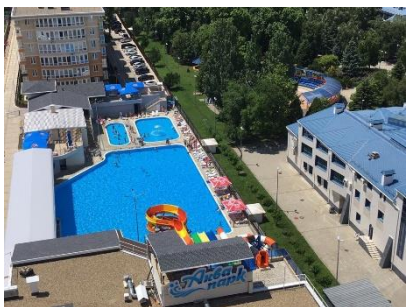

ЖК "Кавказ", апартаменты
г. Анапа, Краснодарский край

ЖК "Кавказ" Дом у моря

278.

Апартаменты в ЖК "Кавказ" идеально подходят для комфортного отдыха и проживания. 18 комфортабельных апартаментов, каждые вмещают до 5 человек. Апартаменты расположены в Анапе в 700 метрах от Черного моря и чистого песчаного пляжа. Рядом развитая инфраструктура, включая кафе, рестораны, магазины, аптеки, оздоровительные центры, а также большое количество мест для культурного досуга, активных развлечений и занятий спортом. Преимущества аренды в ЖК "Кавказ":

- Тихое и уютное расположение. Все квартиры с новым ремонтом и всеми удобствами, а дома оснащены современными лифтами.
- Комфортно. Дом расположен в курортной зоне Анапы, в экологически чистом и спокойном районе города в непосредственной близости от моря.
- Быстрое оформление. Заселение в квартиру происходит всего 5 минут.
- Бесплатный Wi-Fi. Во всех квартирах доступен качественный интернет.
- До моря 700 метров. По тенистой аллее, среди сосен и можжевельника до моря от дома.
- Удобная платная и бесплатная парковка. Вы с легкостью можете припарковать свой автомобиль и не переживать за его сохранность.
- Благоустроенная дворовая территория. Детские и спортивные площадки, озеленение территории.
- Развитая инфраструктура. Рядом с домом магазины, аптека, салон красоты, фитнес-клуб, кафе, столовая и многое другое.
- Хорошая транспортная доступность. До дома легко быстро доехать от железнодорожного вокзала, а также из дома вы сможете легко доехать до многочисленных центров культуры отдыха.
- Аквапарк на территории (аквапарк открытый; 3 бассейна, детский бассейн; Wi-Fi; оплата картой; кафе; скидка на посещение аквапарка членам профсоюза).

5%*

ПРЕЙСКУРАНТ НА УСЛУГИ РАЗМЕЩЕНИЯ ДЛЯ ЧЛЕНОВ ПРОФСОЮЗА*

Вид размещения	Начало сезона	Низкий сезон 1	Средний сезон 1	Высокий сезон	Средний сезон 2	Низкий сезон 2	Низкий сезон 3	Конец сезона
	Скидка 5%	Скидка 5%	Скидка 5%	Скидка 5%	Скидка 5%	Скидка 5%	Скидка 5%	Скидка 5%
	01.05.24 – 30.05.24	01.06.24 – 10.06.24	11.06.24 – 30.06.24	01.07.24 – 20.08.24	21.08.24 – 31.08.24	01.09.24 – 15.09.24	16.09.24 – 30.09.24	01.10.24 – 31.10.24
Апартаменты в ЖК "Кавказ" (размещается до 5 человек (2х спальная кровать, 2х спальный диван, кресло-кровать))	2470	2945	3940	5000	3800	3420	2850	2090

*Цена апартаментов в рублях за сутки проживания с учетом скидки по дисконтной карте члена профсоюза.

г. Анапа, п. Джемете, ул. Верхняя дорога, 151
тел. +7 (922) 166-73-73
e-mail: briz-tour@bk.ru

Ларимар, пансионат
г. Сочи, Краснодарский край